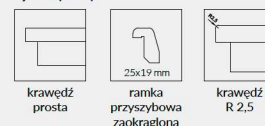

rys. 5 (CPL)